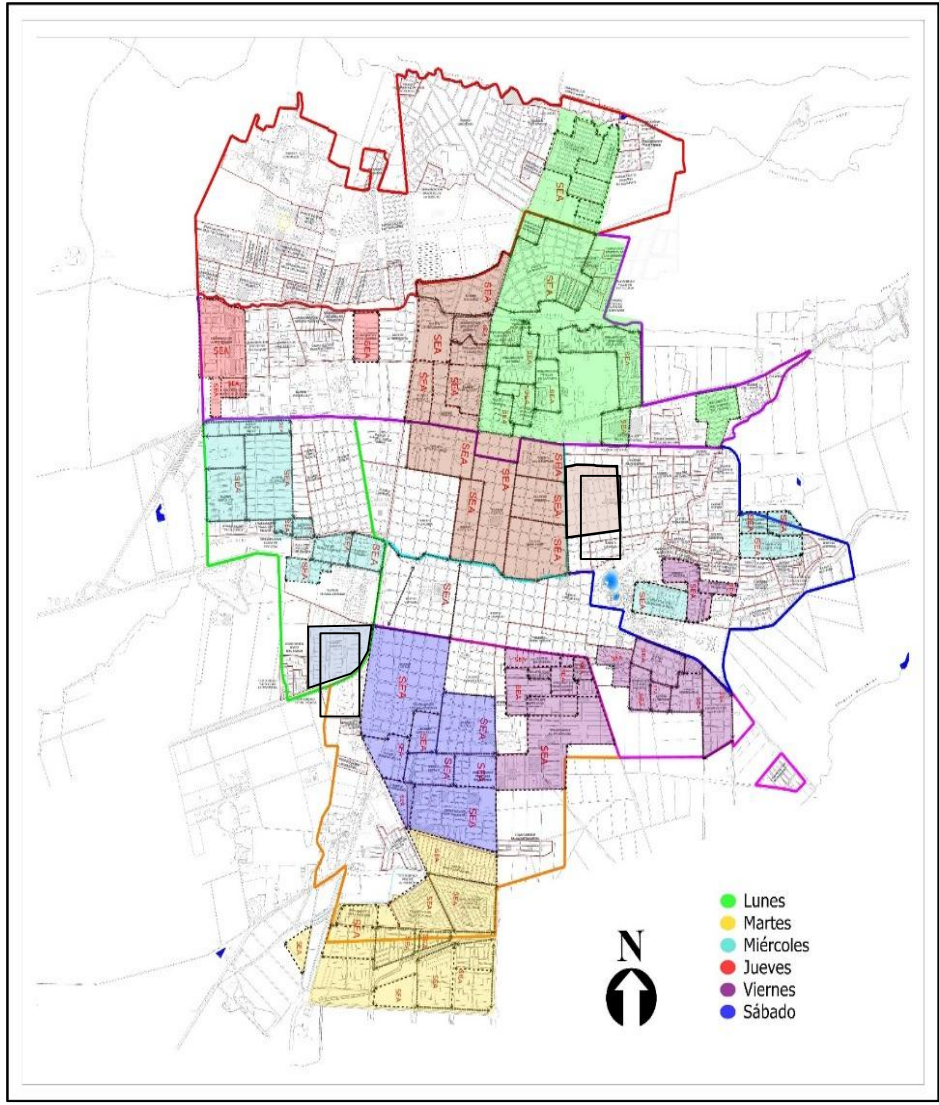

PROCESO: ADMINISTRATIVO
FORMATO: OFICIOS EXTERNOS

CÓDIGO: FR-AD002	VERSIÓN Nº: 01	FECHA DE EDICIÓN: 28/05/2020	PÁGINA: 3 de 3

	LAS AMÉRICAS
	CHAPINERO
	LA INDEPENDENCIA
	BARRIO NUEVO
	LA CASCADA
	TIENDA NUEVA
	LA BOLSA
	OLÍMPICO

Servicio al Cliente

📍 Calle 38 No. 31a -04 Palmira - Valle del Cauca 📞 PBX: 285 9853 - Cel. 315 390 4106

📱 servicios empresariales de aseo @seasp

✉ info@seasp.com - www.seasp.com