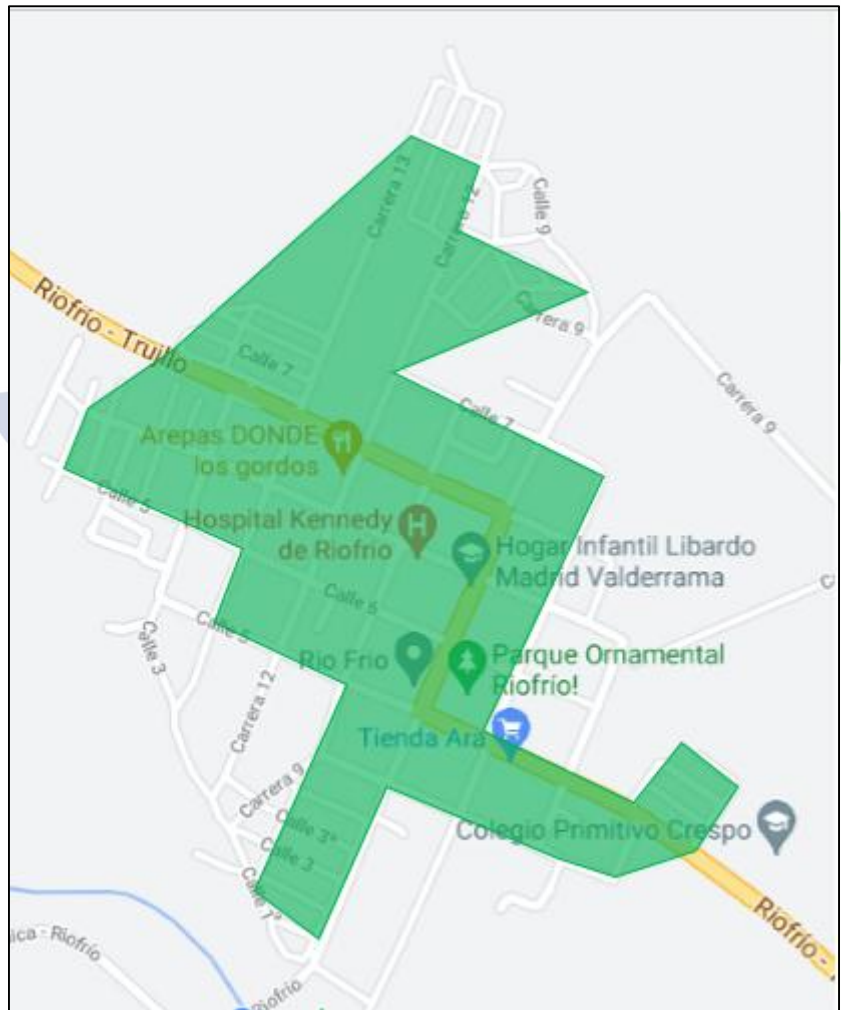


 <small>SERVICIOS EMPRESARIALES DE ASEO S.A.S. E.S.P.</small>	PROCESO: ADMINISTRATIVO			
	FORMATO: OFICIOS EXTERNOS			
CÓDIGO: FR-AD002	VERSIÓN Nº: 01	FECHA DE EDICIÓN: 28/05/2020	PÁGINA: 1 de 1	

ÁREA DE PRESTACIÓN DEL SERVICIO.

➤ **RUTAS PARA LA RECOLECCIÓN SELECTIVA RIOFRÍO**

DÍA DE RECOLECCIÓN	BARRIO
JUEVES	EL CASTILLO
	PIEDRA PINTADA
	BELÉN
	FUNDEVIR
	EL LAGO
	PORTALES

Servicio al Cliente

📍 Calle 38 No. 31a -04 Palmira - Valle del Cauca 📞 PBX: 285 9853 - Cel. 315 390 4106